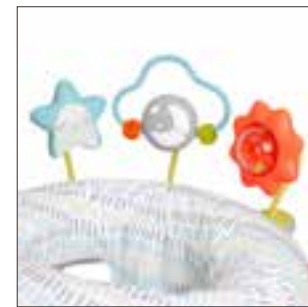

Silver lining cloud 2 en 1

1. Para niños que pueden levantar la cabeza sin ayuda, hasta 11 kilos.
   - Bandeja y juguetes giran para las necesidades del bebé.
   - ¡La bandeja contiene bandeja, juguetes y más!
   - Incluye 3 juguetes: Star Spinner, Moon Bead Mover y Sun Rattle.
   - Base robusta de patas anchas
   - La funda de tela extraíble es lavable a máquina.
2. Tamaño: (cm): 54 x 38 x 17
   Tela: poliéster

Pvp
$149.990

Centro De Actividad Explore & More

1. Tres etapas de uso: sentarse, girar, rebotar y jugar.
   - Navega e interactúa; mesa de juego.
   - Tiene una ventana que le permitirá a tu bebé ver el piano y sus pies mientras toca
   - Los juguetes con clip se pueden poner según las habilidades del bebé.
   - Se convierte en una mesa de juego con una superficie lisa y sin costuras.
   - Asiento giratorio de 360 grados, se estira para rebotar e incluye trabillas para sujetar juguetes.
   - La plataforma de apoyo para los pies se ajusta a la altura perfecta.
   - Las patas se separan para un fácil almacenamiento.
2. Libre de ftalato
   Edad: 4 m+
   Tamaño (cm): 79 largo x 79 ancho x 47 alto