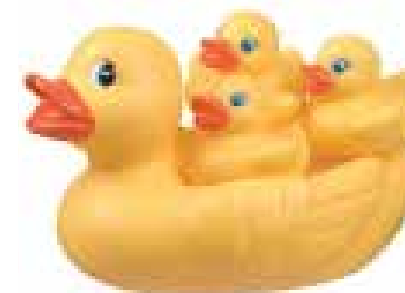

Pvp
\$34.990

GIRAFFE
EAN: 879674009639
SKU: 01E74852359

Libro de baño

- Bordes redondeados.
- A prueba de agua y fácil de limpiar.
- Flota durante el baño
- Edad Recomendada: 6 meses+
- Dimensiones: 13 x 13,48 x 2,99 cm

Pvp
\$9.990

GIRAFFE
EAN: 9321104869654
SKU: 012302965NA

Cubos de baño

- 6 bloques suaves y acolchados
- Edad Recomendada: 6 mes +

Pvp
\$17.990

EAN: 9321104811707
SKU: 012302170NA

Familia de patitos

- Juguetes sellados por lo que evita el ingreso de humedad y posterior crecimiento de hongos
- 4 patitos que flotan.
- Edad Recomendada: 6 meses+
- Dimensiones: 18,5 x 13,5 x 12 cm