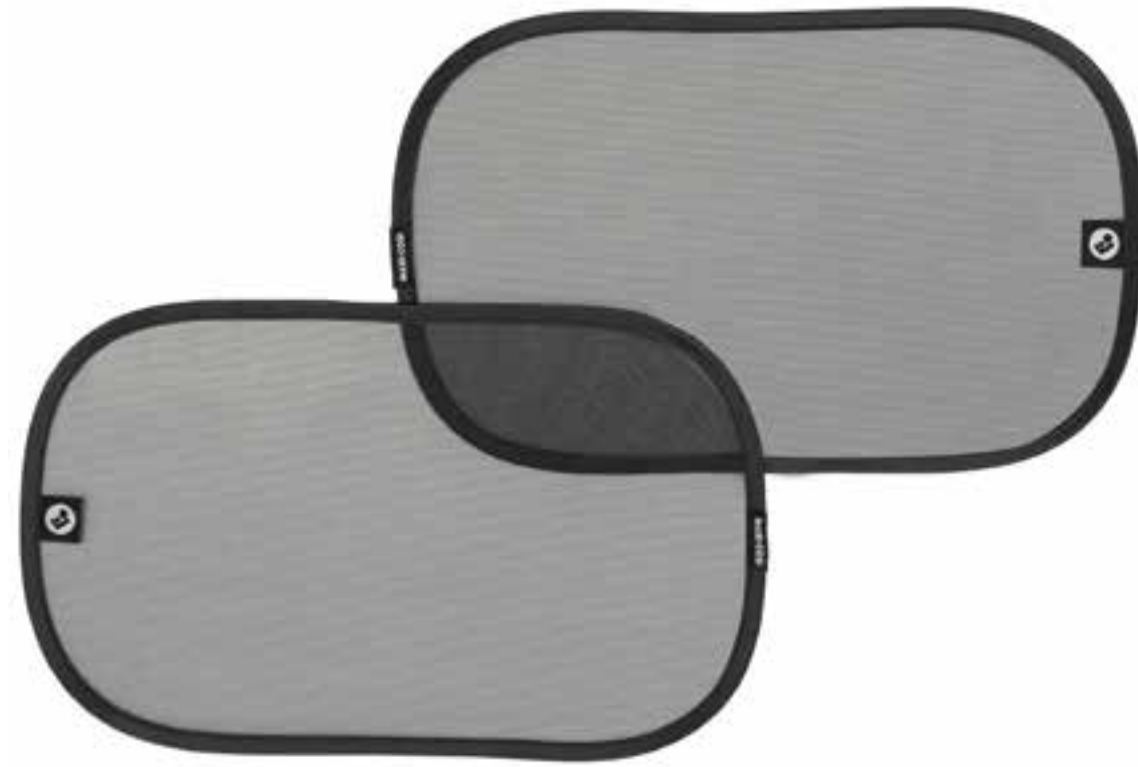

EAN: 7805435019954
SKU: 015208QP01A

Pvp
\$29.990

ACCESORIOS DE AUTO

Accesorios de auto

Volver

Protector para el sol

Protector para el sol

- Características
- Incluye 2 parasoles.
- Protección UV.
- Fácil de instalar y usar.
- Medidas: 30,5 cm x 48 cm.
- Uso universal.