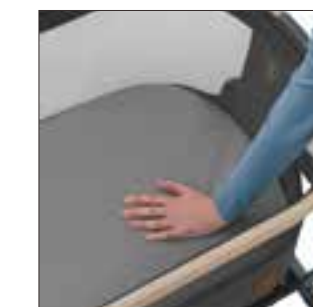

CUNAS COLECHO

Cunas Colecho

Cunas Colecho

Lora

Desde 0 hasta 9 Kg.

Ajustable 5 alturas
Altura ajustable en 5 posiciones para lograr la altura perfecta que necesitas para tu hijo.

2 en 1 colecho y cuna
Se puede utilizar en modo estándar o unida a una cama de adulto.

Plegado compacto
Se puede plegar y llevar fácilmente en la práctica bolsa de viaje.

ESSENTIAL GREY
EAN: 3220660316427
SKU : 015225LORGR

ESSENTIAL GRAPHITE
EAN: 3220660316441
SKU : 015225LORGP

Pvp
$349.990

Lora Air

Desde 0 a 6 meses/max 9 kilos

Malla integral
Con tejidos transpirables integrales para maximizar la circulación del aire, tu bebé dormirá siempre cómodamente.

Comodidad mejorada
Amortiguación y soporte mejorados, el colchón extra grueso ofrece maravillosos niveles de comodidad para que tu bebé disfrute de un sueño tranquilo.

Modo mecedora
Práctica función de balanceo para que puedas calmar fácilmente a tu bebé.

NUEVO

Pvp
$359.990

BEYOND GREY
EAN: 0152250209G
SKU : 0152250209G

BEYOND GRAPHITE
EAN: 015225209GP
SKU : 015225209GP