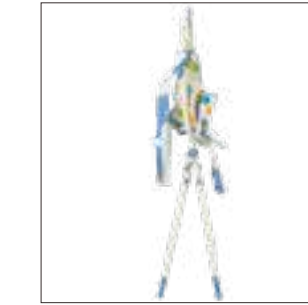

Candy

Silla de comer alta: 9 a 15 Kg.