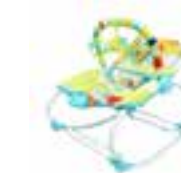

VERDE
EAN: 7805435017097
SKU: 0121116537

Pvp
\$84.990

Animalitos

Desde 0 hasta 18 kg.

- Sillas Nido 2 en 1, en los primeros meses del bebé se utiliza como una Silla Nido luego se transforma en una sillita.
- Silla mecedora con movimiento hacia adelante y atrás, también se traba en su posición para que quede fija.
- Cuenta con 12 melodías y vibración relajante que calman al bebé.
- Ajuste de volumen.
- Asiento reclinable en 2 posiciones para calmar o enganchar.
- Asiento tipo cuna para mayor comodidad.
- Barra de Juguetes extraíbles con 3 juguetes.
- Arnés ajustable de 3 puntos.
- Requiere pilas, no incluidas.

VERDE
EAN: 7805435018551
SKU: 01211106920

Pvp
\$89.990

Bouncer

Sillas Nido

Safari

Desde 0 hasta 11 kg.

- Silla nido con fabulosos colores que ayudarán a estimular a tu bebé.
- Cuenta con vibración para entretener y calmar al bebé.
- Asiento cómodo y suave.
- Barra de Juguetes extraíbles y 3 maravillosos juguetes.
- Fácil de limpiar gracias a su material, solo usar paño húmedo con jabón.
- Arnés ajustable de 3 puntos.
- Requiere baterías, no incluidas.