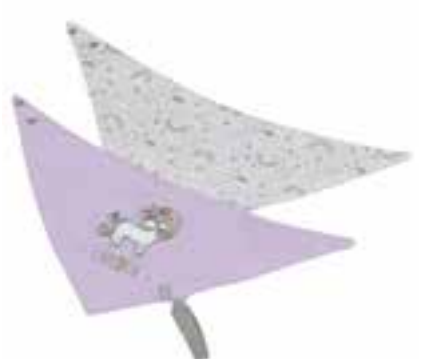

Bipack baberos impermeable unicornio

TU

- 100% algodón.

LILA
EAN: 0621BA04MTUT24
SKU: 0621BA04MTUT24

Pvp
$9.990