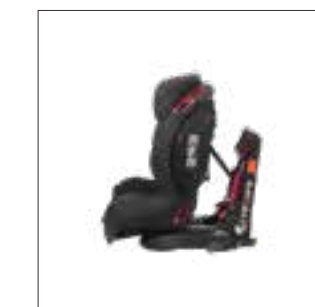

Elite Isofix

Desde 9 a 36 kg. (1/2/3)

SPS® (Side Protection System) Protección lateral contra impactos que protege cabeza, cuello y columna.

Sistemas de fijación Isofix
ISOFIX regulable en altura que permite la conexión directa a puntos de anclaje ISOFIX del vehículo con indicador.

4 Niveles de reclinación
4 Posiciones de reclinación independientes para dar cabida a un niño en crecimiento mirando hacia adelante.