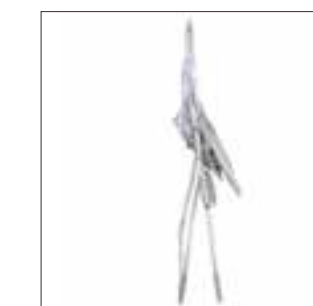

Silla Alta

Sillas de Comer Alta

Board

De 9 Kg hasta 18 Kg.

Plegado fácil y ultracompacto.
Se pliega de forma fácil y rápida.

Bandeja desmontable.
La bandeja desmontable se puede sacar cuantas veces quieras, lo que la hace muy fácil de limpiar.