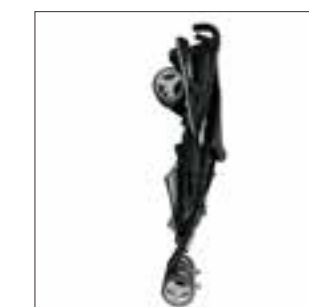

BLACK
EAN: 7805435019626
SKU: 013910L320B

GREY
EAN: 7805435019633
SKU: 013910L320G

Pvp
$89.990